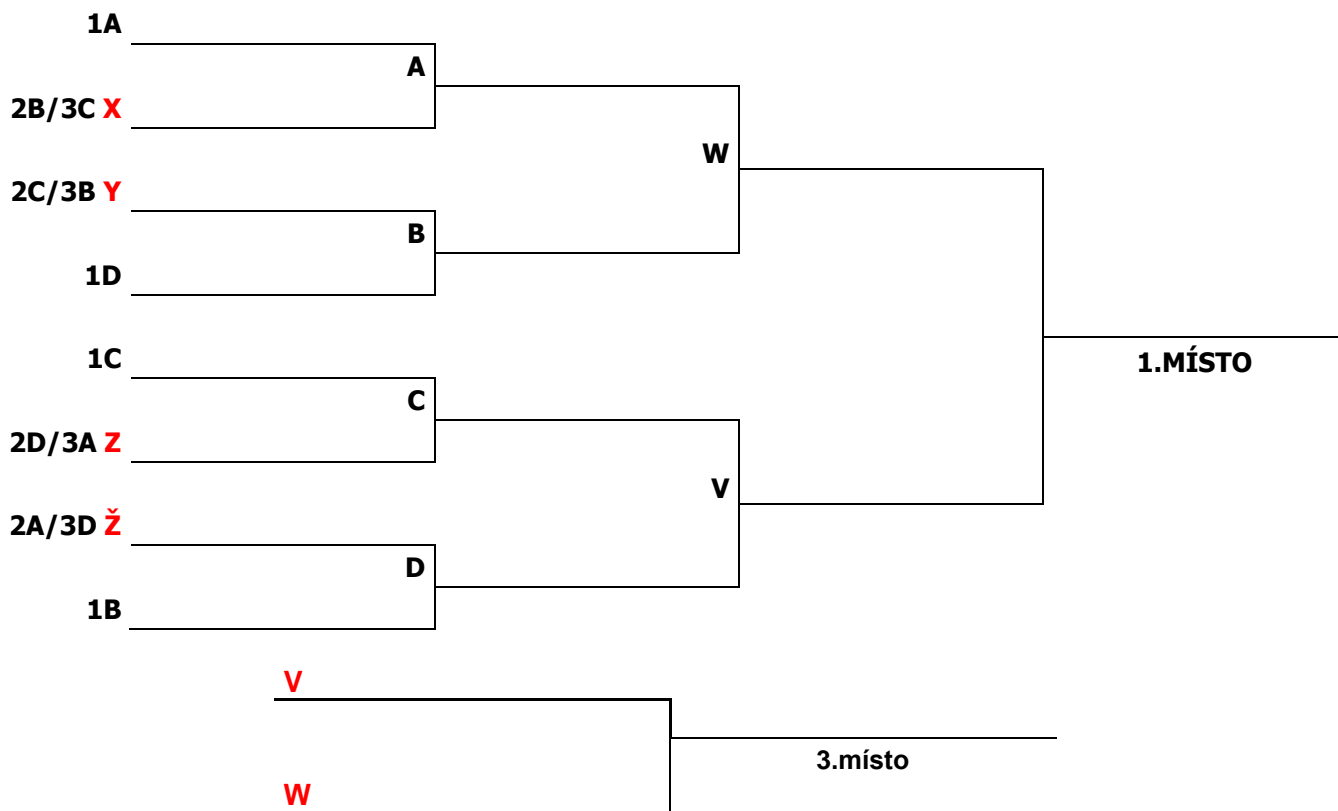

**PROFI**

Všechny zápasy se hrají na 2 vítězné sety (za stavu 1:1, 3.set do 15 bodů, vždy se musí vyhrát o 2 body). Všechny týmy ze skupiny postupují do pavouka o vítěze. Poražení předkola profi hrají o 9.místo. Poražení 1.kola profi hrají o 5.místo

Všechny družstva hrají minimálně 4 zápasy. Účastníci hrají v turnaji na vlastní nebezpečí, nejsou nijak organizátorem zvlášť pojištěni!!

**Rozpis zápasů na Alpine PRO Vánoční turnaj AVL Praha**

	kurt 1	rozh.	kurt 2	rozh.	kurt 3	rozh.	<b>Modrá</b>	rozh.	<b>Zelená</b>	rozh.
8:45	<b>1. A2 – A3</b>	<b>A1</b>	<b>B2 – B3</b>	<b>B1</b>	<b>C2 – C3</b>	<b>C1</b>	<b>D2 – D3</b>	<b>Y4</b>	<b>Y1 – Y2</b>	<b>Y3</b>
9:30	<b>2. A1 – A2</b>	<b>A3</b>	<b>B1 – B2</b>	<b>B3</b>	<b>C1 – C2</b>	<b>C3</b>	<b>Y1 – Y4</b>	<b>D3</b>	<b>Y2 – Y3</b>	<b>X2</b>
10:15	<b>3. D1 – D2</b>	<b>A2</b>	<b>B1 – B3</b>	<b>B2</b>	<b>C1 – C3</b>	<b>C2</b>	<b>X2 – X3</b>	<b>Y1</b>	<b>Y4 – Y3</b>	<b>Y2</b>
	<b>4. D1 – D3</b>	<b>D2</b>	<b>2B – 3C</b>	<b>B1</b>	<b>A1 – A3</b>	<b>C1</b>	<b>X1 – X2</b>	<b>X3</b>	<b>Y1 – Y3</b>	<b>Y4</b>
	<b>5. 2C – 3B</b>	<b>D1</b>	<b>1A -</b>		<b>2A – 3D</b>	<b>A1</b>	<b>X1 – X3</b>	<b>X2</b>	<b>Y4 – Y2</b>	<b>Y3</b>
	<b>6. 1D -</b>		<b>2D – 3A</b>		<b>1B -</b>		<b>1X – 4Y</b>	<b>X1</b>	<b>2X – 3Y</b>	<b>Y2</b>
	<b>7. 0.9.flek</b>		<b>1C -</b>		<b>0.9.flek</b>		<b>3X – 2Y</b>		<b>1Y -</b>	
	<b>8. 0.5.flek</b>		<b>0.5.flek</b>		<b>semifinále</b>		<b>semifin</b>		<b>0.5.flek</b>	
	<b>9. 0.5.flek</b>		<b>0.9.flek</b>		<b>semifinále</b>		<b>0.3.flek</b>		<b>0.5.flek</b>	
	<b>10. 0 3.místo</b>				<b>finále</b>		<b>FINÁLE</b>			
	<b>11.</b>									

### Playoff o vítěze

### Playoff o 5. a 9.místo