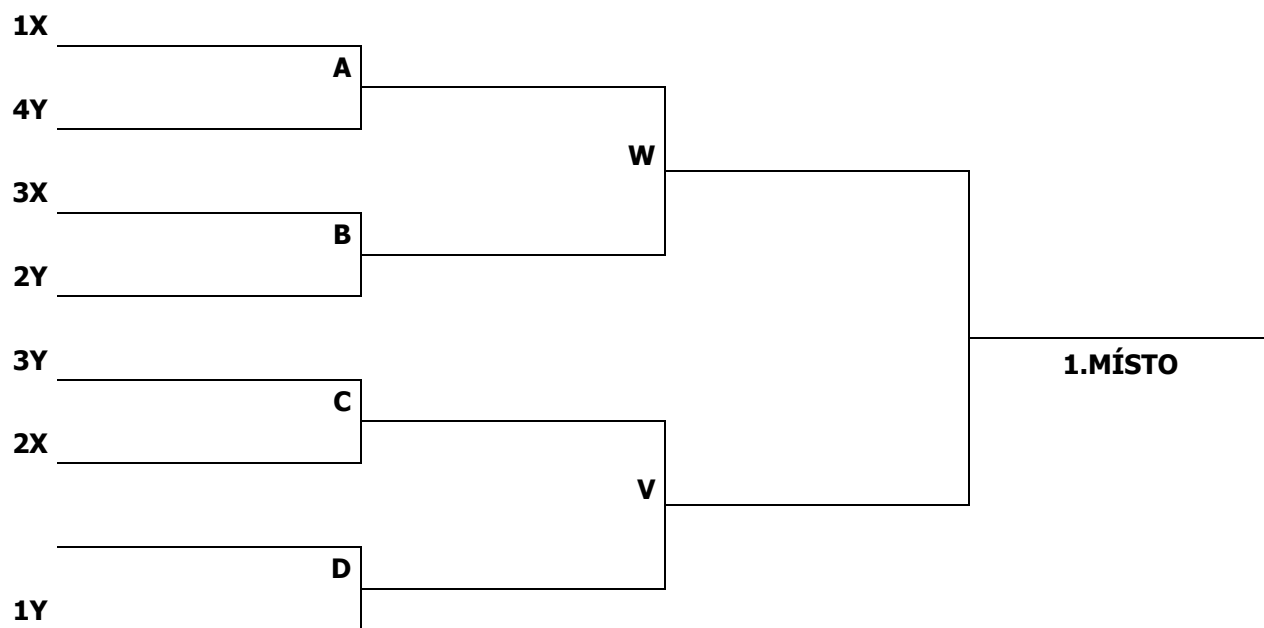

Playoff o vítěze – HOBBY